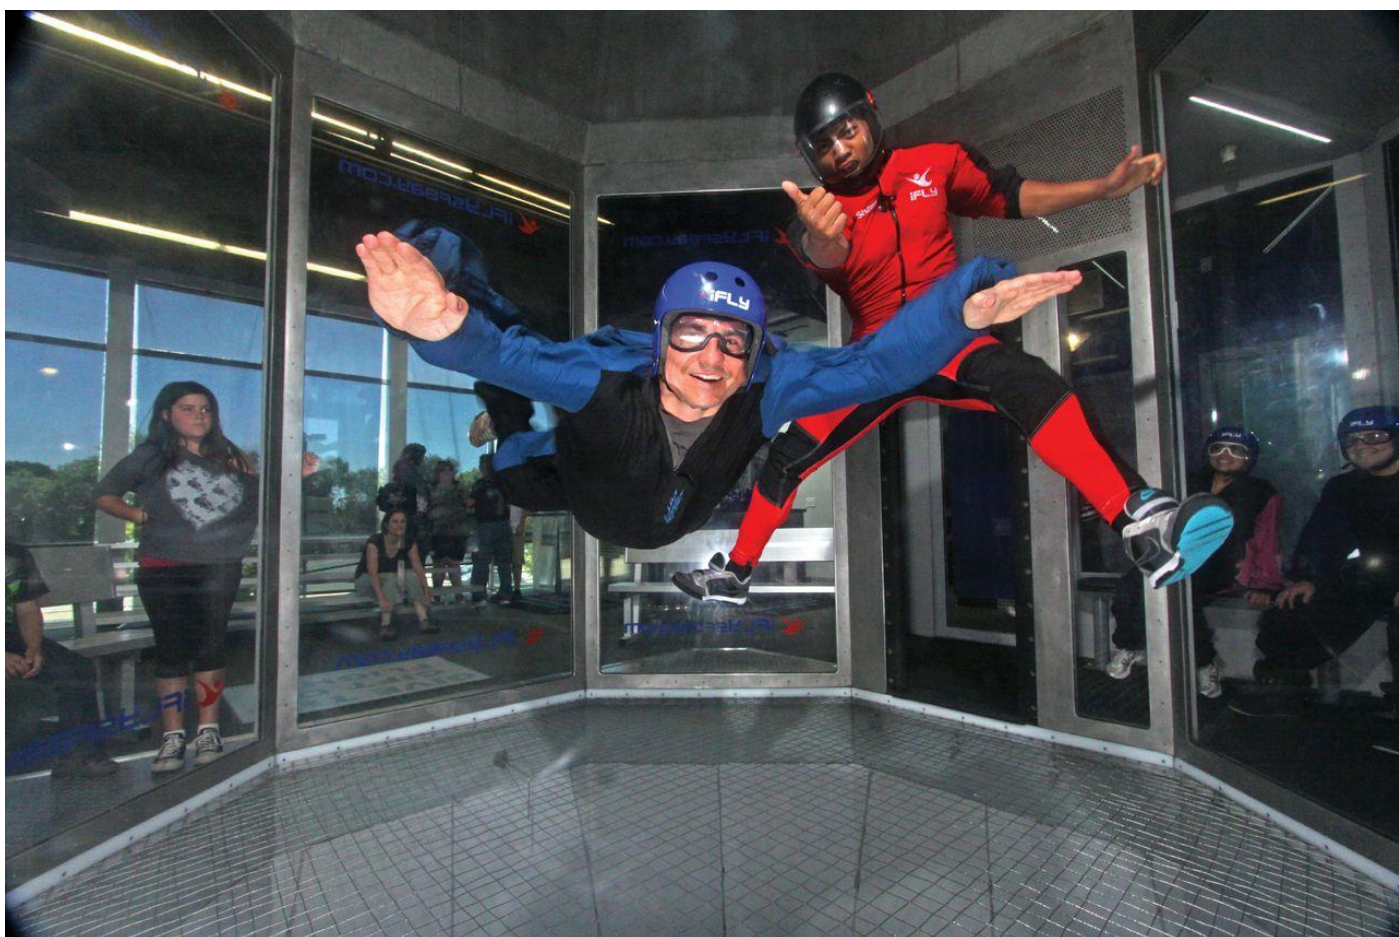

и. Участники IFLY должны иметь при себе удостоверение личности / паспорт, в целях идентификации.

** При необходимости предоставления туристам гида-переводчика на данном туре, пожалуйста, присылайте запросы на адрес: singapore@look-asia.com, тариф на переводчика будет считаться как сопровождение гидом дополнительно к цене тура, указанной выше.

Стандартные условия и ограничения:

После получения заказа 100% оплата тура должна быть произведена не позднее, чем за 7 дней до мероприятия. Сумма оплаты не подлежит возврату и дата заказа неизменна, перенос мероприятия на другой день – запрещен.

Отмена заказа после подтверждения бронирования - 100% штраф.

IFLY Сингапур оставляет за собой право отменить полет в назначенный день и перепланировать его на следующий свободный слот, при возникновении технической необходимости.

IFLY Сингапур не несет ответственности за любое нарушение своих обязательств, утрату, повреждение или задержку в результате форс-мажорных обстоятельств. Такие события, которые находятся вне контроля IFLY Сингапур, включают в себя, но не ограничиваются, неблагоприятными погодными условиями, пожаром, наводнением, взрывами, авариями, заторами на дорогах, механическими поломками, террористическими актами, актами вандализма, массовыми беспорядками, войнами, стихийными бедствиями или трудовыми спорами.

Общая продолжительность тура включая трансфер туда-обратно – 3 часа.